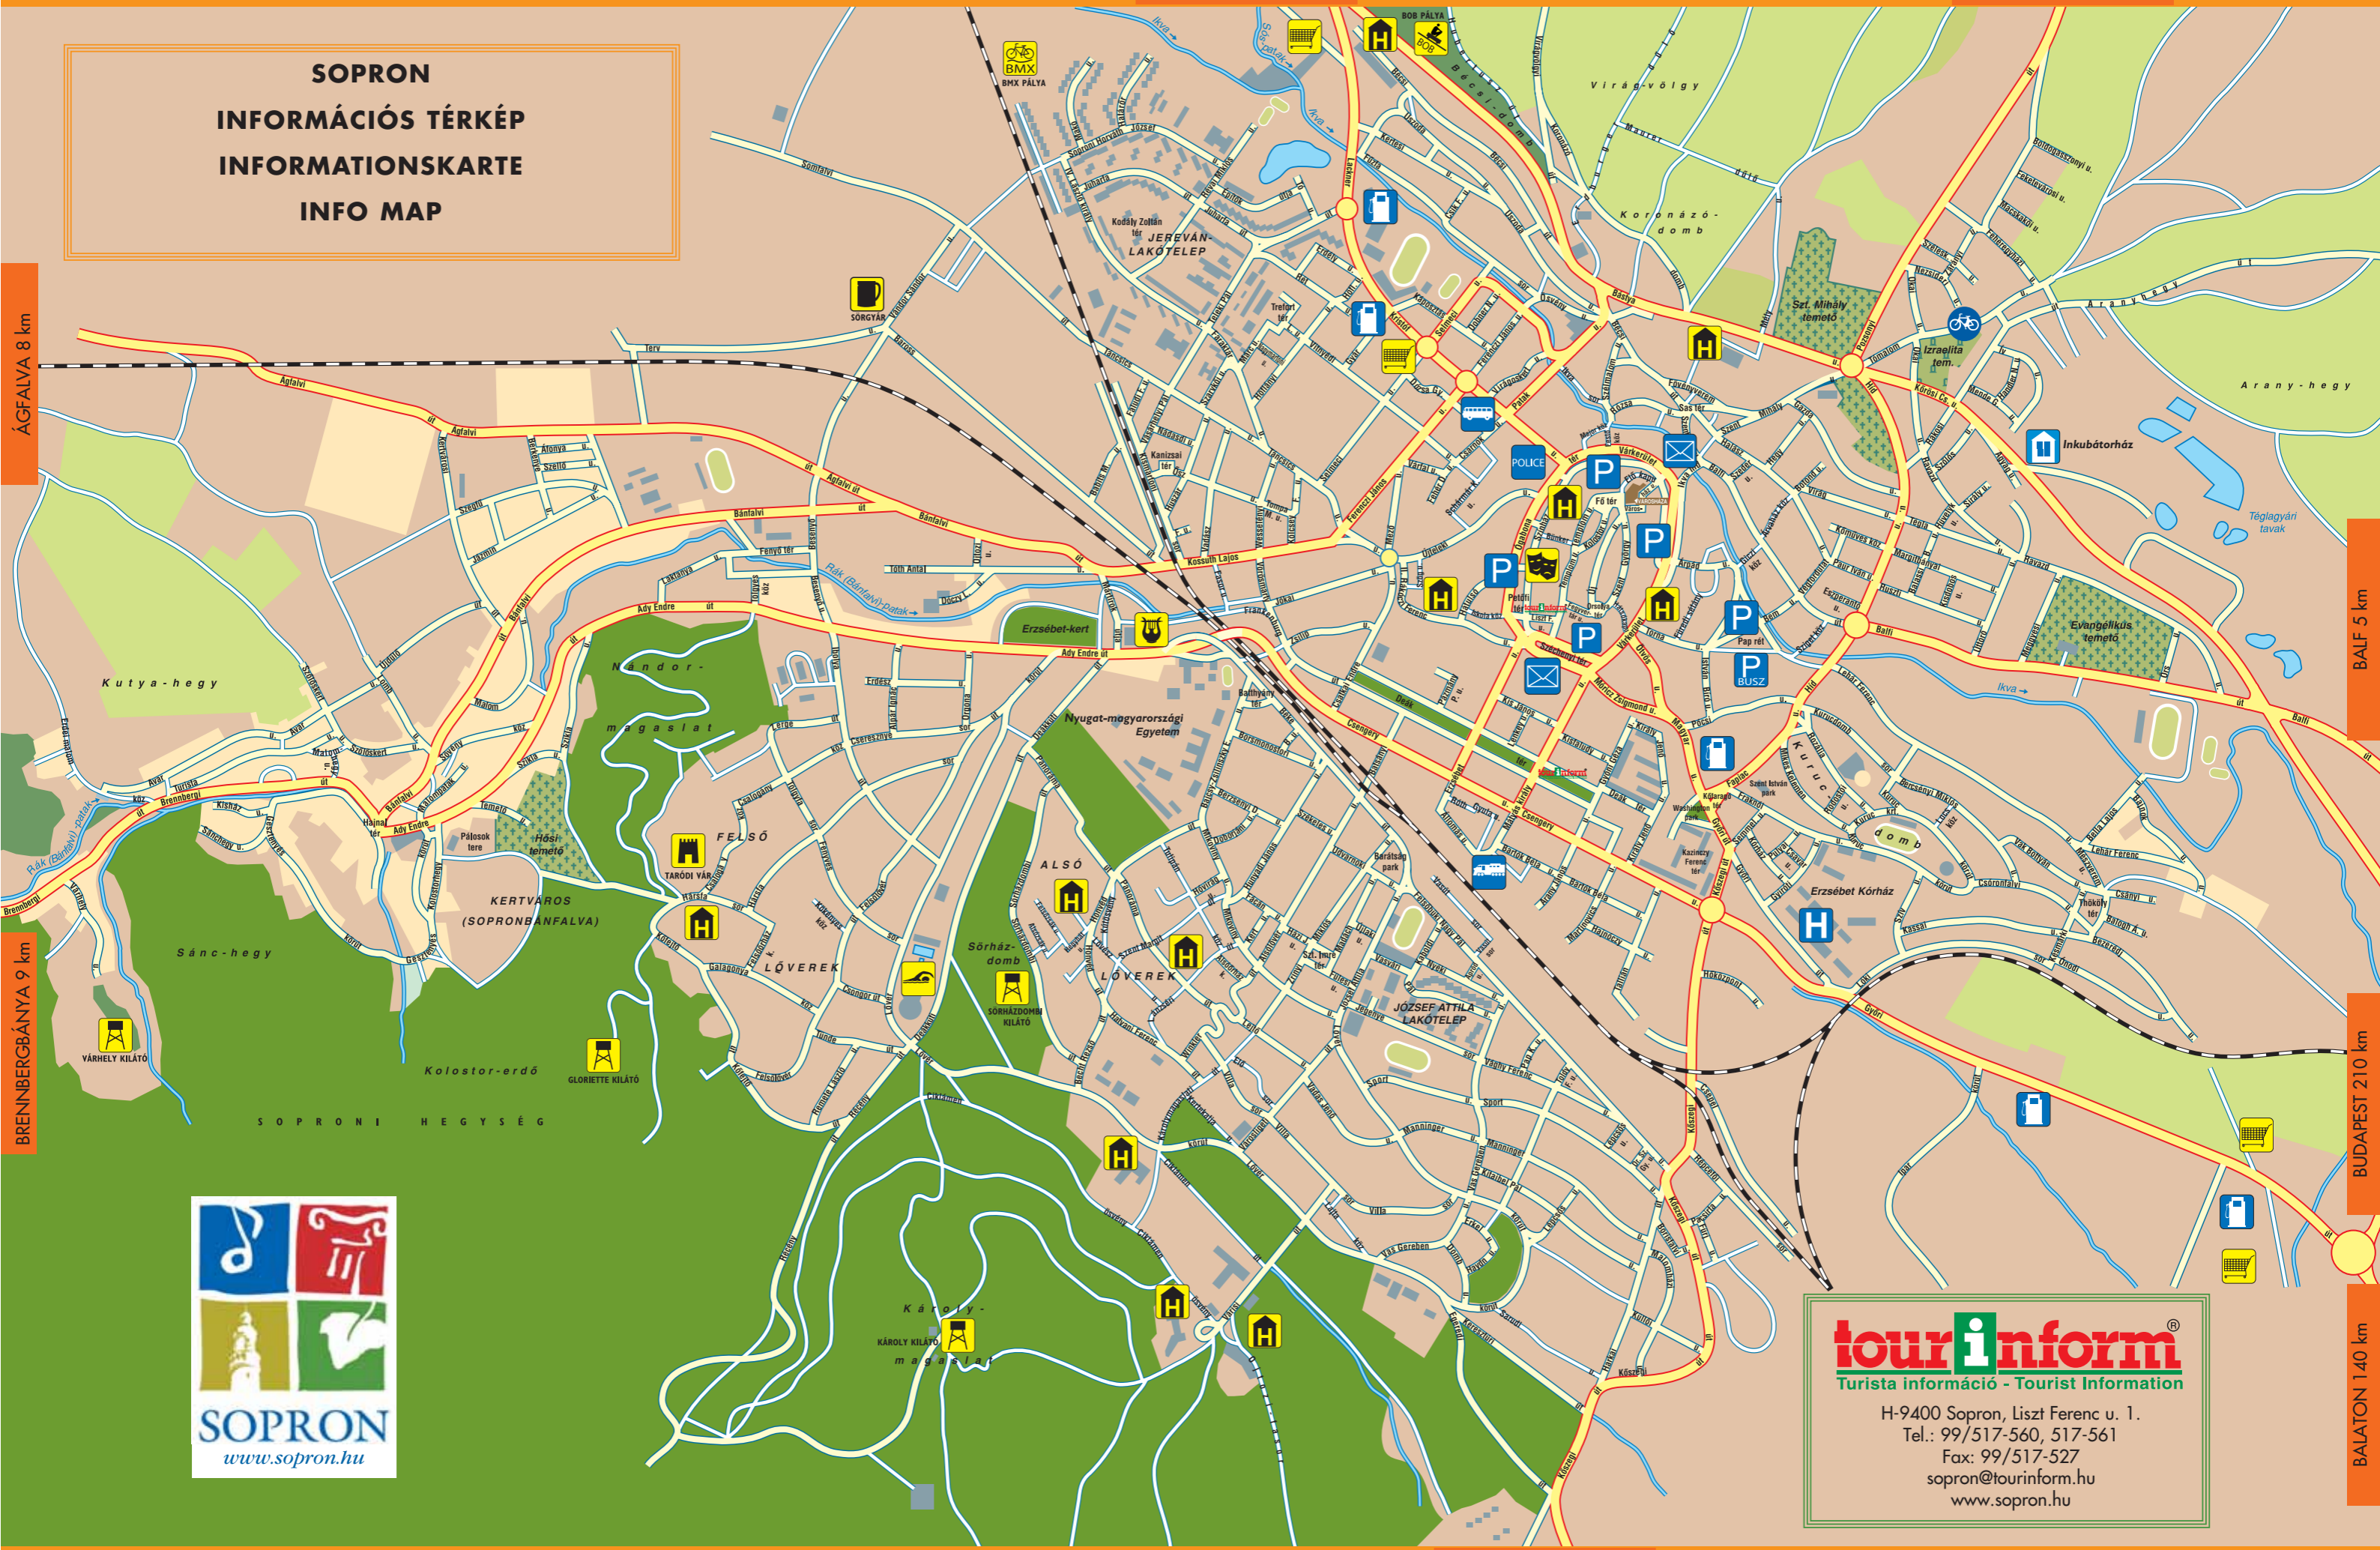

BÉCS, WIEN 60 km

FERTŐRÁKOS 12 km

SOPRON
INFORMÁCIÓS TÉRKÉP
INFORMATIONSKARTE
INFO MAP

ÁGFALVA 8 km

BRENNBERGBÁNYA 9 km

BALF 5 km

BUDAPEST 210 km

BALATON 140 km

HARKA 3 km

tourinform
 Turista információ - Tourist Information
 H-9400 Sopron, Liszt Ferenc u. 1.
 Tel.: 99/517-560, 517-561
 Fax: 99/517-527
 sopron@tourinform.hu
 www.sopron.hu